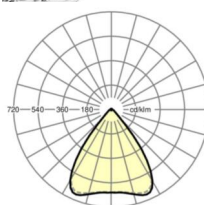

параметры

номер заказа	19432006170
код EAN	4020863407163
номер таможенного тарифа	94051190
Знак прохождения контроля	IP 64, класс защиты I, ENEC10 VDE, F, D, HACCP DIN10500/Food/IFS-пригодность для применения/BRC, Indoor, CE
Степень ударопрочности IK	IK03 (-20°C bis 35°C)
Температура окружения	ta -20°C в 35°C
Особые свойства	Готовность к IoT «Ready for IoT»
Гарантийный срок	5 лет
Государственные программы поддержки	BEG - государственные субсидии для энергосберегающих зданий (действительна только для Германии)

электротехника

Балласт	Электронный драйвер DALI2 (1 штука)
Мощность системы	53W
сетевое напряжение	230V/50Hz
автоматический предохранитель (пусковой ток)	13 штук/B10, 22 штук/B16, 21 штук/C10, 36 штук/C16
класс энергосбережения/Источник света	D

Оптика

Оснастка	LED, цветопередача/оттенок света CRI ≥ 80 / 6500K
Допуск для координаты цветности (MacAdam)	3SDCM
Фотобиологическая безопасность (светильник)	RG1
Номинальный световой поток	7887lm
Срок службы LED	50000h L80/B10 (Tq 35°C)
светоотдача светильников	149lm/W
Угол излучения	80° (C0) / 80° (C90)
UGR поп./вдоль	18.8 / 19.0

DEEP-LINK

<https://www.regiolum.de/ru/article/19432006170>

Ссылка	LED 8000lm 865
ηLB	100 %
Φ ↓/↑	98 % / 2 %
UGR поп./вдоль	18.8 / 19.0